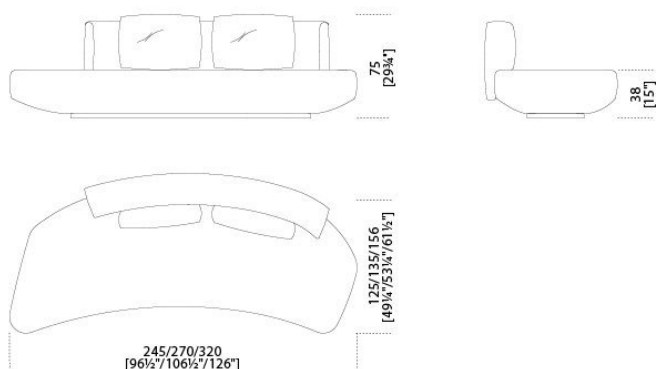

Dimensioni / Sizes
Cm (W x D x H)
245 x 125 x 75
270 x 135 x 75
320 x 156 x 75

Inches (W x D x H)
96½" x 49¼" x 29¾"
106½" x 53¼" x 29¾"
126" x 61½" x 29¾"

Decorative cushion
Cm
40 x 40
60 x 60

Inches
15¾" x 15¾"
23¾" x 23¾"